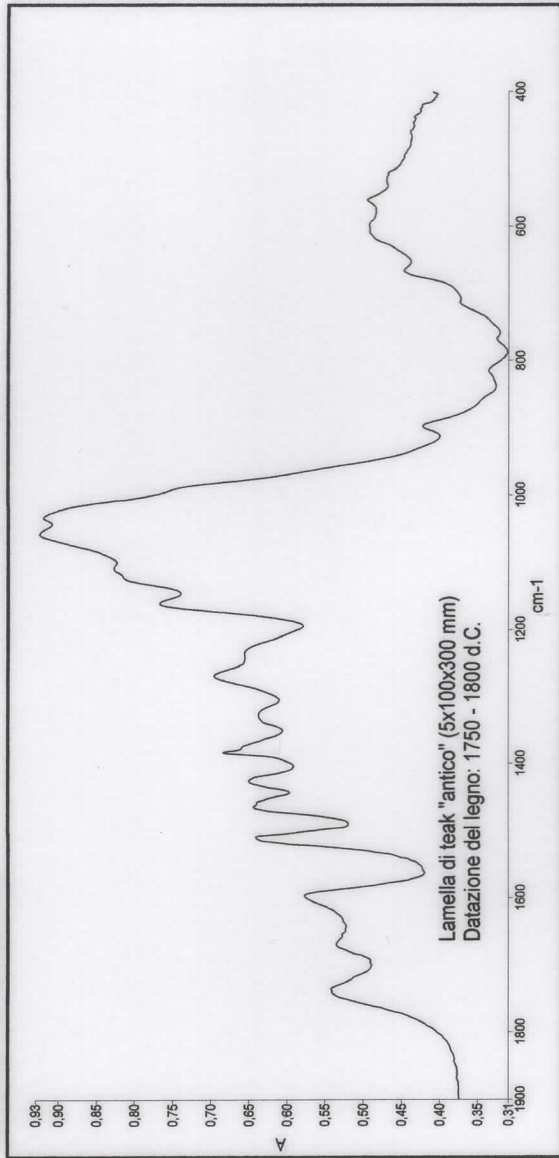

# Laboratorio Scientifico del Museo d'Arte e Scienza

Via Q. Sella, 4 (Piazza Castello) - 20121 Milano

Certificato Nr.  
10AS-9529  
Data: 14/10/2016  
Luogo: Milano

**Certifichiamo che per l'oggetto d'arte rappresentato nella  
foto è stato usato legno tagliato nell'anno**

**1775 +/- 25**

**Metodo di datazione: (Brevetto G.Matthaes) Spettroscopia IR**

**Prelievo eseguito da:**

Nome **Museo d'Arte e Scienza**  
Luogo **Milano**  
Data **10/2016**

*Dr. Peter Matthaes*  
Resp. del Laboratorio Scientifico  
del Museo d'Arte e Scienza